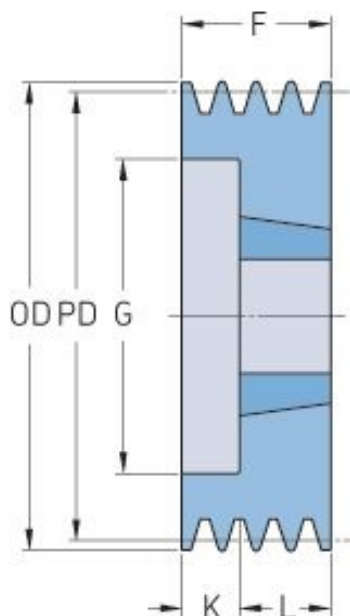

PHP 4SPA100TB

Roztečný průměr (mm)	100
Vnější průměr (mm)	105.5
Typ řemenice	2
Číslo pouzdra	1615
Min. vnitřní průměr (mm)	14
Max. vnitřní průměr (mm)	42
F (mm)	65
G (mm)	70
K (mm)	-
L (mm)	38
M (mm)	27
H (mm)	-
Hmotnost (kg)	1.6